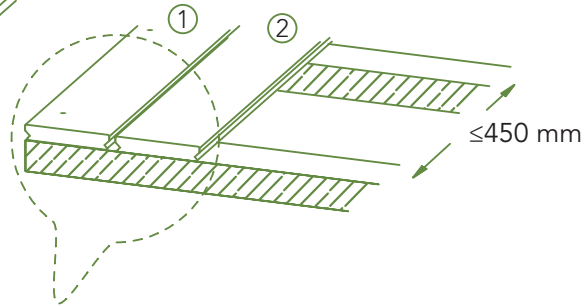

LUNAWOOD®

4-4,2 x 35-45 mm, Ø max 8 mm, 2,2 pcs/m

RUOSTUMATON
ROSTFREIER
STAINLESS
INOXYDABLE

PUUÖLJY
HOLZÖL
WOOD OIL
HUILE POUR BOIS

1

2

3

4