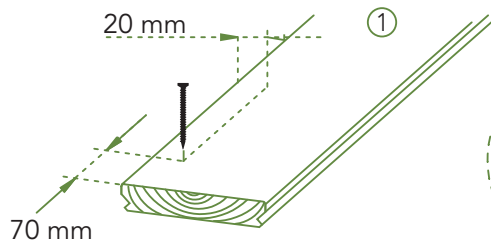

LUNAWOOD®

4-4,2 x 35-45 mm, Ø max 8 mm, 2,2 pcs/m

RUOSTUMATON
ROSTFREIER
STAINLESS
INOXYDABLE

PUUÖLJY
HOLZÖL
WOOD OIL
HUILE POUR BOIS

1

2

3

4