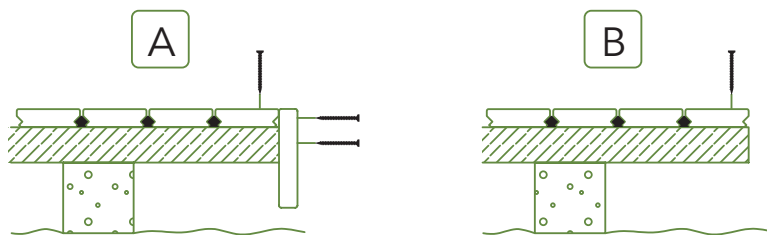

LUNAWOOD®

4-4,2 x 35-45 mm, Ø max 8 mm, 2,2 pcs/m

RUOSTUMATON
ROSTFREIER
STAINLESS
INOXYDABLE

PUUÖLJY
HOLZÖL
WOOD OIL
HUILE POUR BOIS

1

2

3

4

5

6

7

8