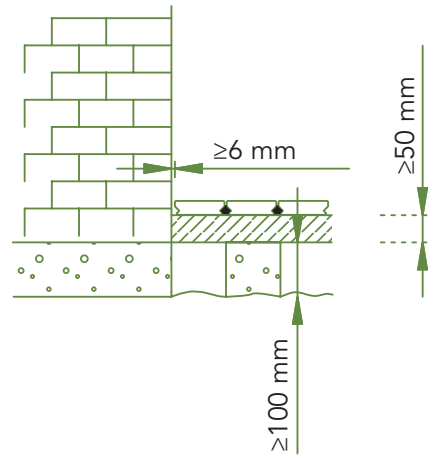

LUNAWOOD®

4-4,2 x 35-45 mm, Ø max 8 mm, 2,2 pcs/m

RUOSTUMATON
ROSTFREIER
STAINLESS
INOXYDABLE

PUUÖLJY
HOLZÖL
WOOD OIL
HUILE POUR BOIS

1

2

3

4

5

6

7

8